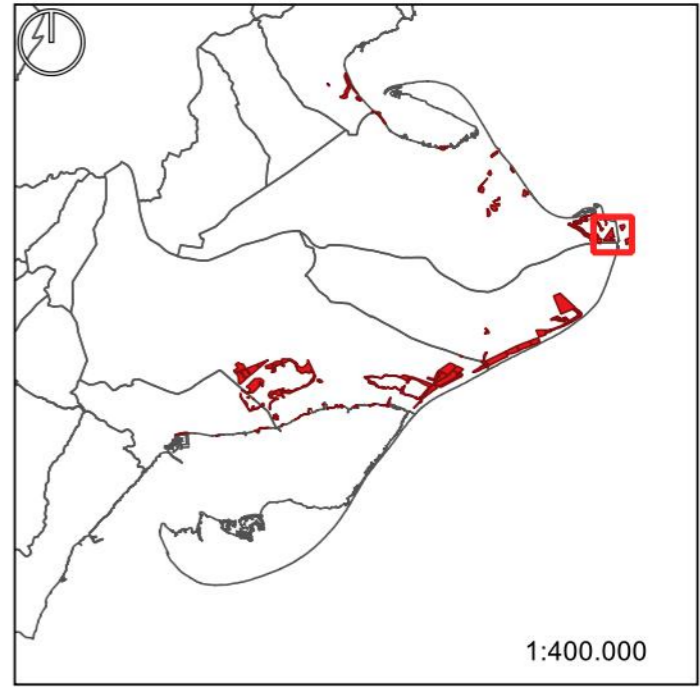

LLEGENDA

■ Zones de tractament

PLÀNOL DELS FOCUS LARVARIS DE MOSQUITS DE LES ZONES NATURALS DEL DELTA DE L'EBRE

Zones de tractament de Garxal

LLEGENDA

 Zones de tractament

PLÀNOL DELS FOCUS LARVARIS DE MOSQUITIS DE LES ZONES NATURALS DEL DELTA DE L'EBRE