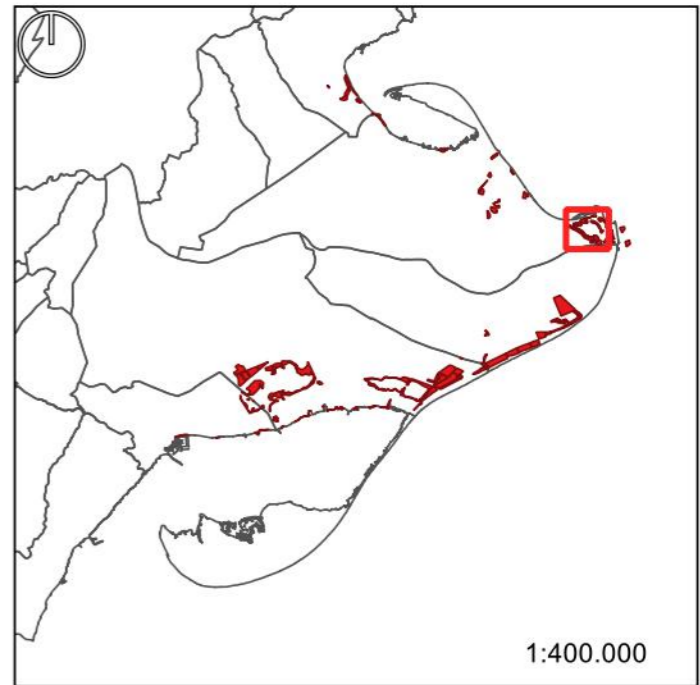

PLÀNOL DELS FOCUS LARVARIS DE MOSQUITIS DE LES ZONES NATURALS DEL DELTA DE L'EBRE

Zones de tractament de Olles

LLEGENDA

■ Zones de tractament

PLÀNOL DELS FOCUS LARVARIS DE MOSQUITIS DE LES ZONES NATURALS DEL DELTA DE L'EBRE

Zones de tractament de Litoral de la badia del Fangar i Marquesa

LLEGENDA

■ Zones de tractament

PLÀNOL DELS FOCUS LARVARIS DE MOSQUITS DE LES ZONES NATURALS DEL DELTA DE L'EBRE

Zones de tractament de Canal Vell

LLEGENDA

■ Zones de tractament

PLÀNOL DELS FOCUS LARVARIS DE MOSQUITS DE LES ZONES NATURALS DEL DELTA DE L'EBRE

Zones de tractament de Garxal

LLEGENDA

 Zones de tractament

PLÀNOL DELS FOCUS LARVARIS DE MOSQUITIS DE LES ZONES NATURALS DEL DELTA DE L'EBRE