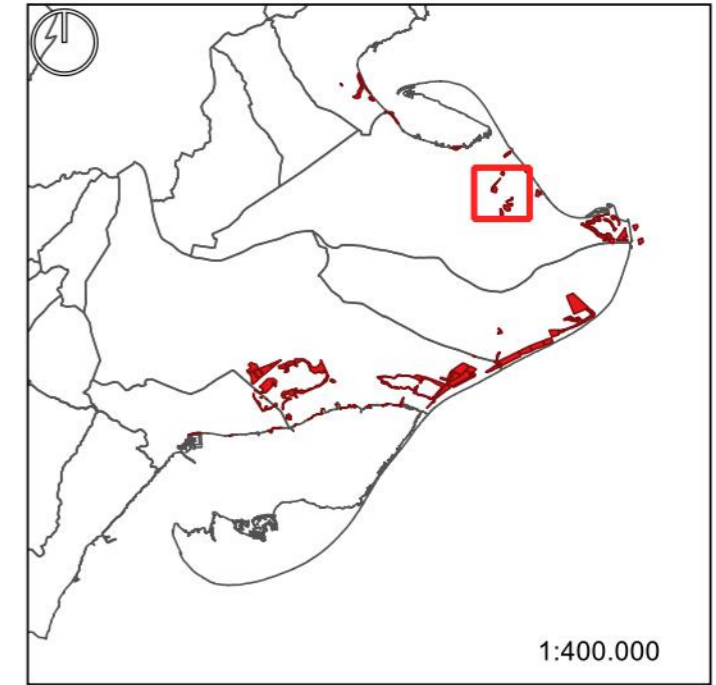

PLÀNOL DELS FOCUS LARVARIS DE MOSQUITIS DE LES ZONES NATURALS DEL DELTA DE L'EBRE

Zones de tractament de Olles

LLEGENDA

■ Zones de tractament

PLÀNOL DELS FOCUS LARVARIS DE MOSQUITIS DE LES ZONES NATURALS DEL DELTA DE L'EBRE

Zones de tractament de Litoral de la badia del Fangar i Marquesa

LLEGENDA

■ Zones de tractament

PLÀNOL DELS FOCUS LARVARIS DE MOSQUITS DE LES ZONES NATURALS DEL DELTA DE L'EBRE

Zones de tractament de Canal Vell

LLEGENDA

 Zones de tractament