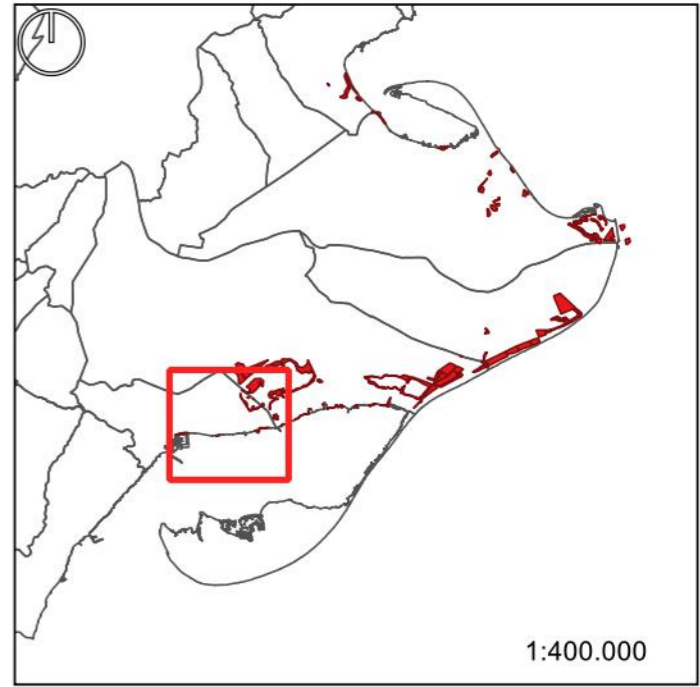

PLÀNOL DELS FOCUS LARVARIS DE MOSQUITS DE LES ZONES NATURALS DEL DELTA DE L'EBRE

Zones de tractament de Litoral de la badia dels Alfacs (oest)

LLEGENDA

Zones de tractament