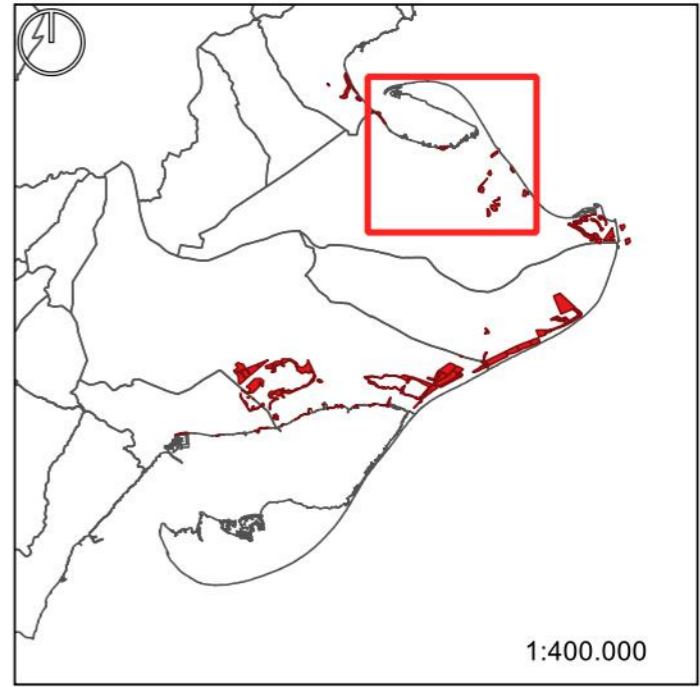

PLÀNOL DELS FOCUS LARVARIS DE MOSQUITIS DE LES ZONES NATURALS DEL DELTA DE L'EBRE

Zones de tractament de Olles

LLEGENDA

■ Zones de tractament

PLÀNOL DELS FOCUS LARVARIS DE MOSQUITIS DE LES ZONES NATURALS DEL DELTA DE L'EBRE

Zones de tractament de Litoral de la badia del Fangar i Marquesa

LLEGENDA

■ Zones de tractament

PLÀNOL DELS FOCUS LARVARIS DE MOSQUITS DE LES ZONES NATURALS DEL DELTA DE L'EBRE

Zones de tractament de Canal Vell

LLEGENDA

 Zones de tractament