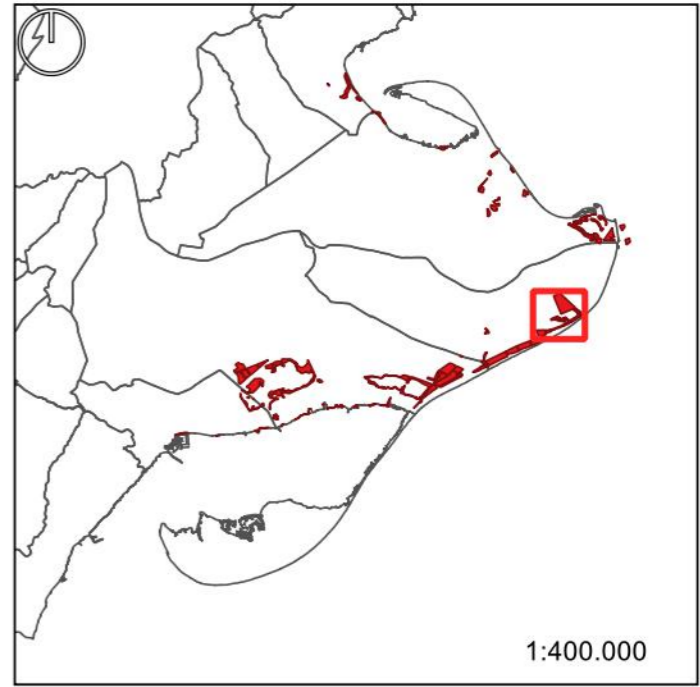

Zones de tractament de Sant Antoni

LLEGENDA

 Zones de tractament

PLÀNOL DELS FOCUS LARVARIS DE MOSQUITS DE LES ZONES NATURALS DEL DELTA DE L'EBRE

Zones de tractament de Buda

LLEGENDA

■ Zones de tractament

PLÀNOL DELS FOCUS LARVARIS DE MOSQUITS DE LES ZONES NATURALS DEL DELTA DE L'EBRE